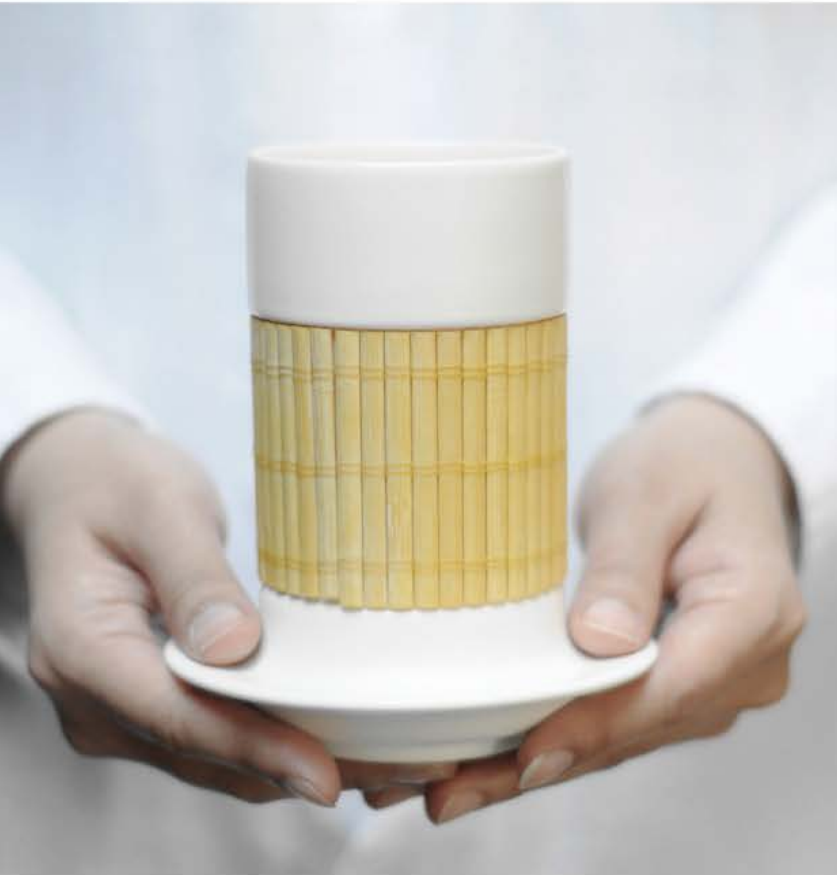

宇寬設計 KOAN+

KOAN+以自然與原生文化為探索的母體，在這母體中用心感受並真實表達，企圖讓作品由“土地慢慢”滋養”出來。並以集體創作模式來進行所有的設計工作，期待創造出一種介質，一頭連結到人們用以感受的心，另一頭連結意識中莫可名狀等待察覺的意涵。如詩詞，如音樂，如一段「話頭」(KOAN)

【奉茶知竹】

材 質：陶瓷、竹
尺 寸：Φ108 x H130mm
容 量：270ml
包裝盒尺寸：L150 x W195 x H120mm
色彩／樣式：單入裝
產品編號：ZKA-CP012-WT
定 價：NT 950元

材 質：陶瓷、竹
尺 寸：Φ80 x H152mm
容 量：350ml
包裝盒尺寸：L150 x W195 x H120mm
色彩／樣式：單入裝
產品編號：ZKA-CP022-WH
定 價：NT 950元